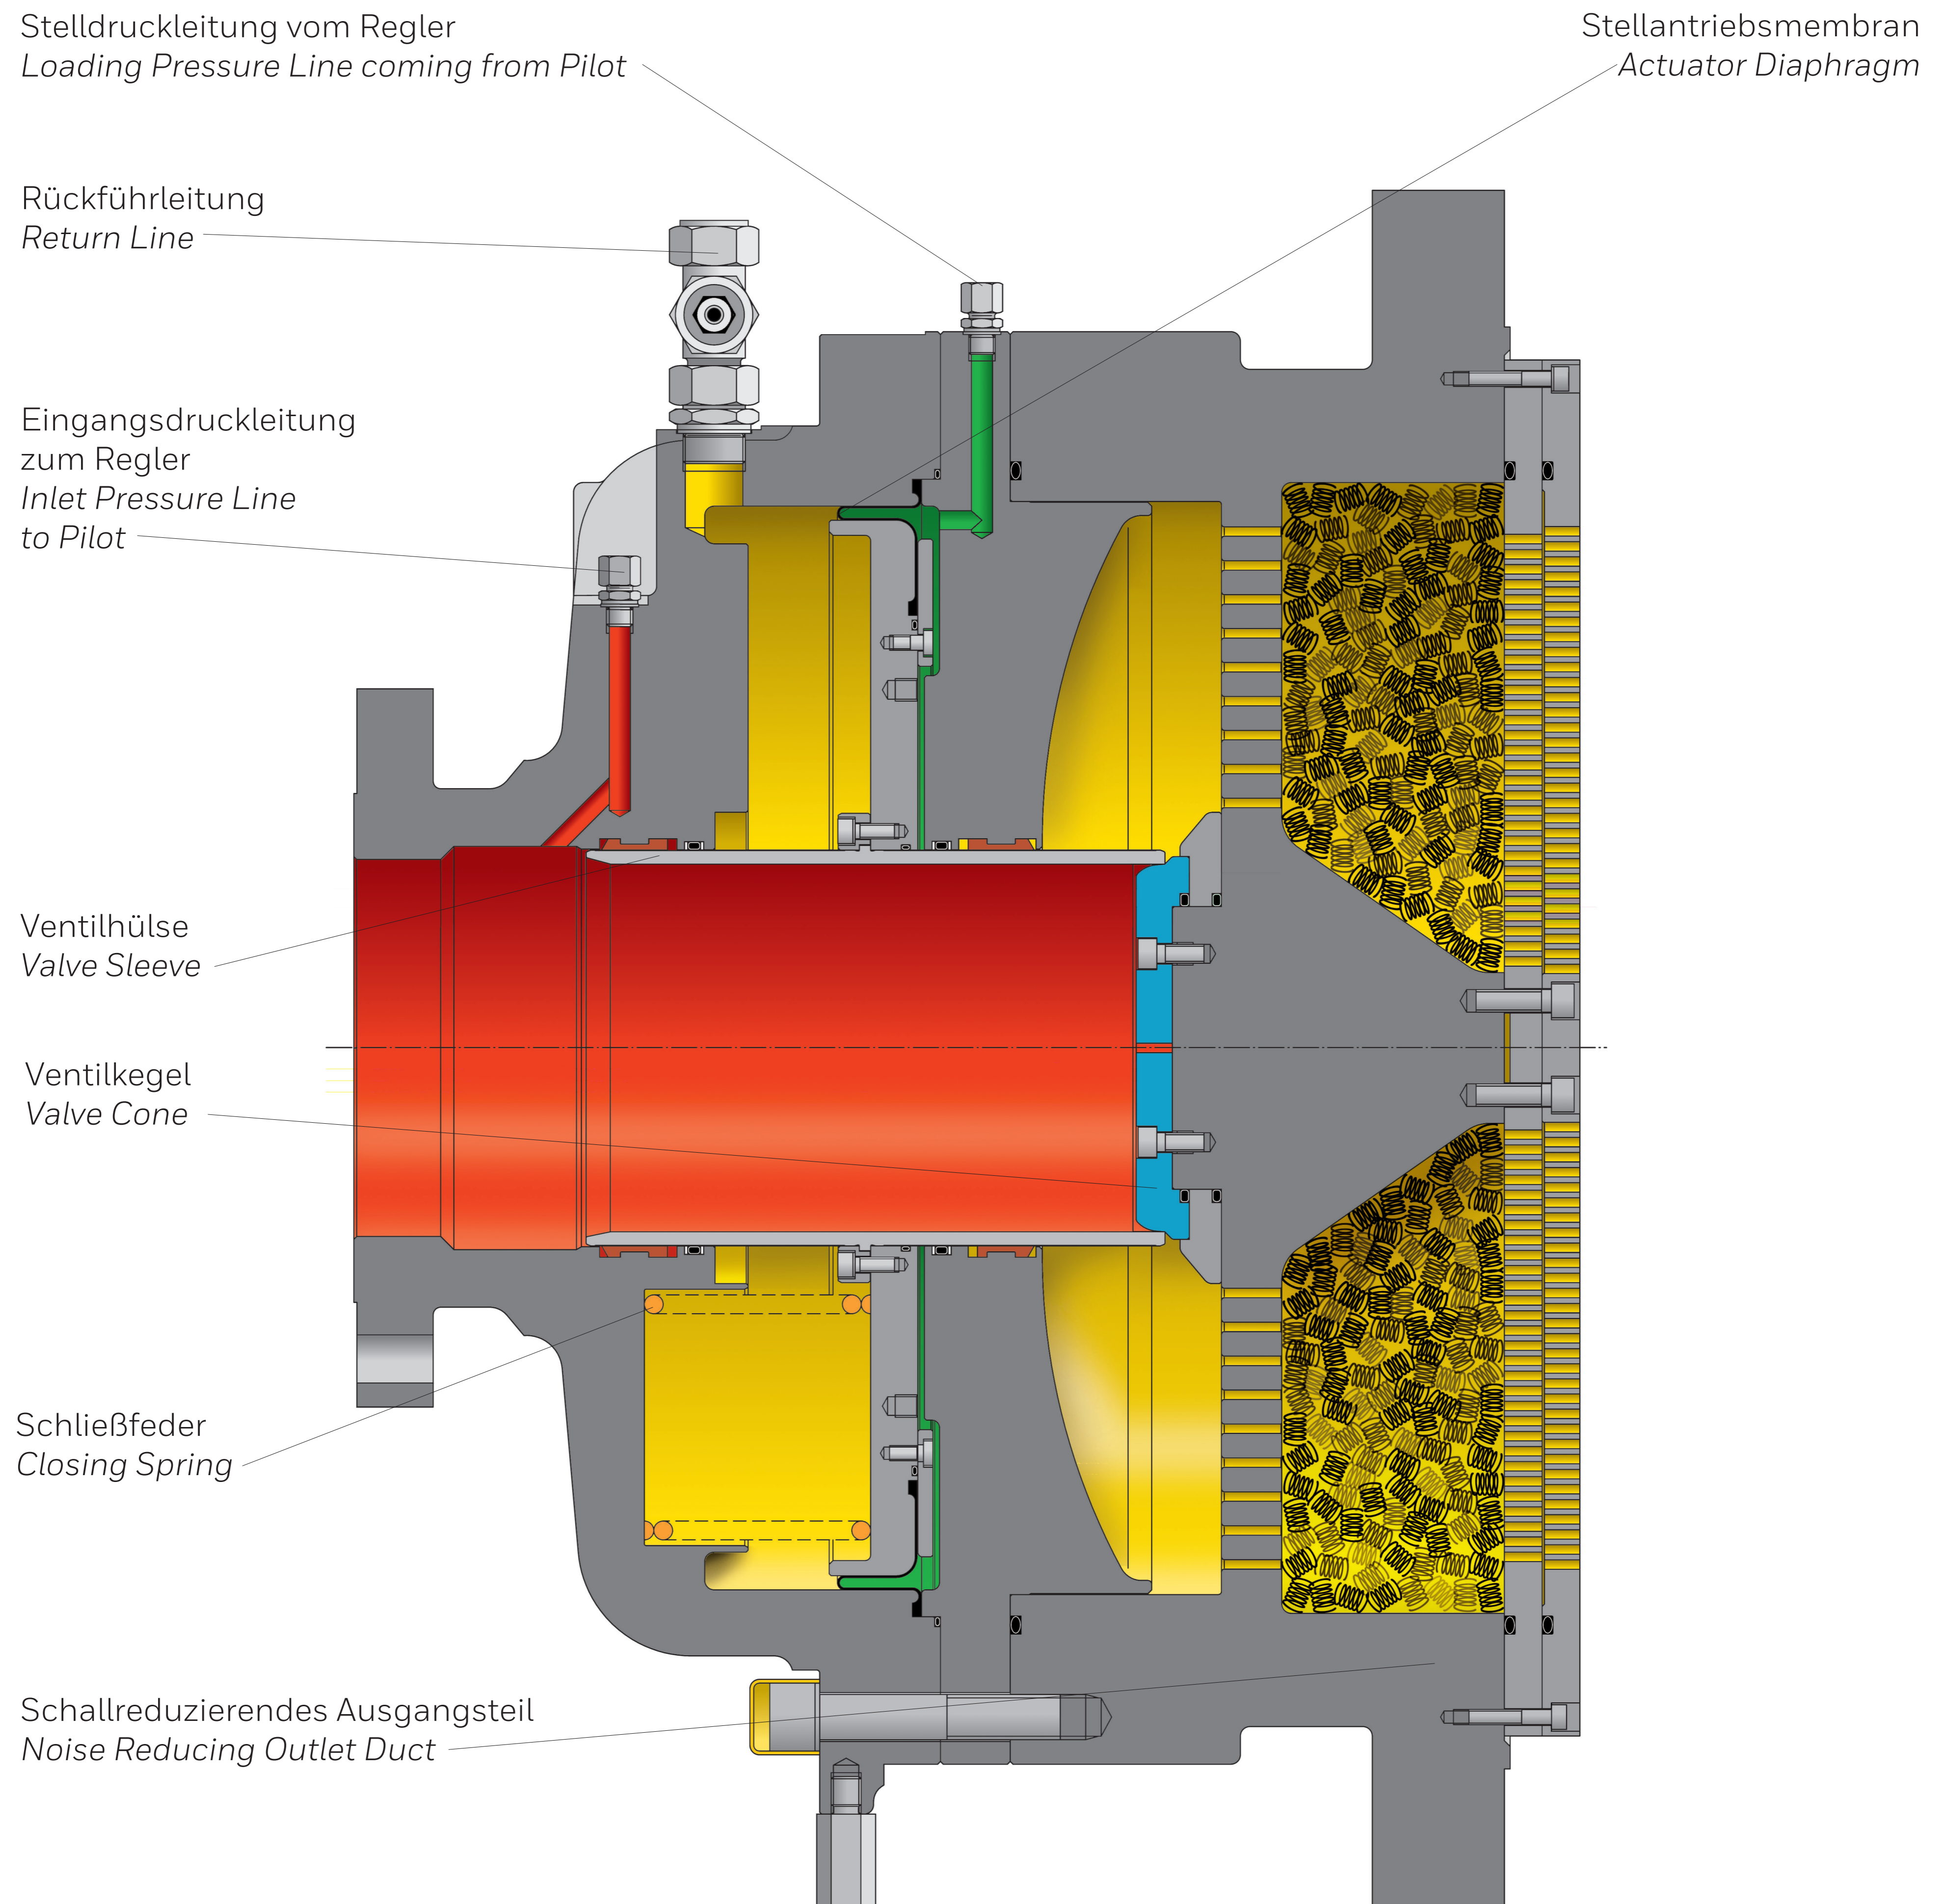

HON 512 DN 200/600

Gas-Druckregelgerät / Gas Pressure Regulator

Serving the Gas Industry Worldwide

- Eingangsdruck / Inlet Pressure
- Ausgangsdruck / Outlet Pressure
- Stelldruck / Loading Pressure