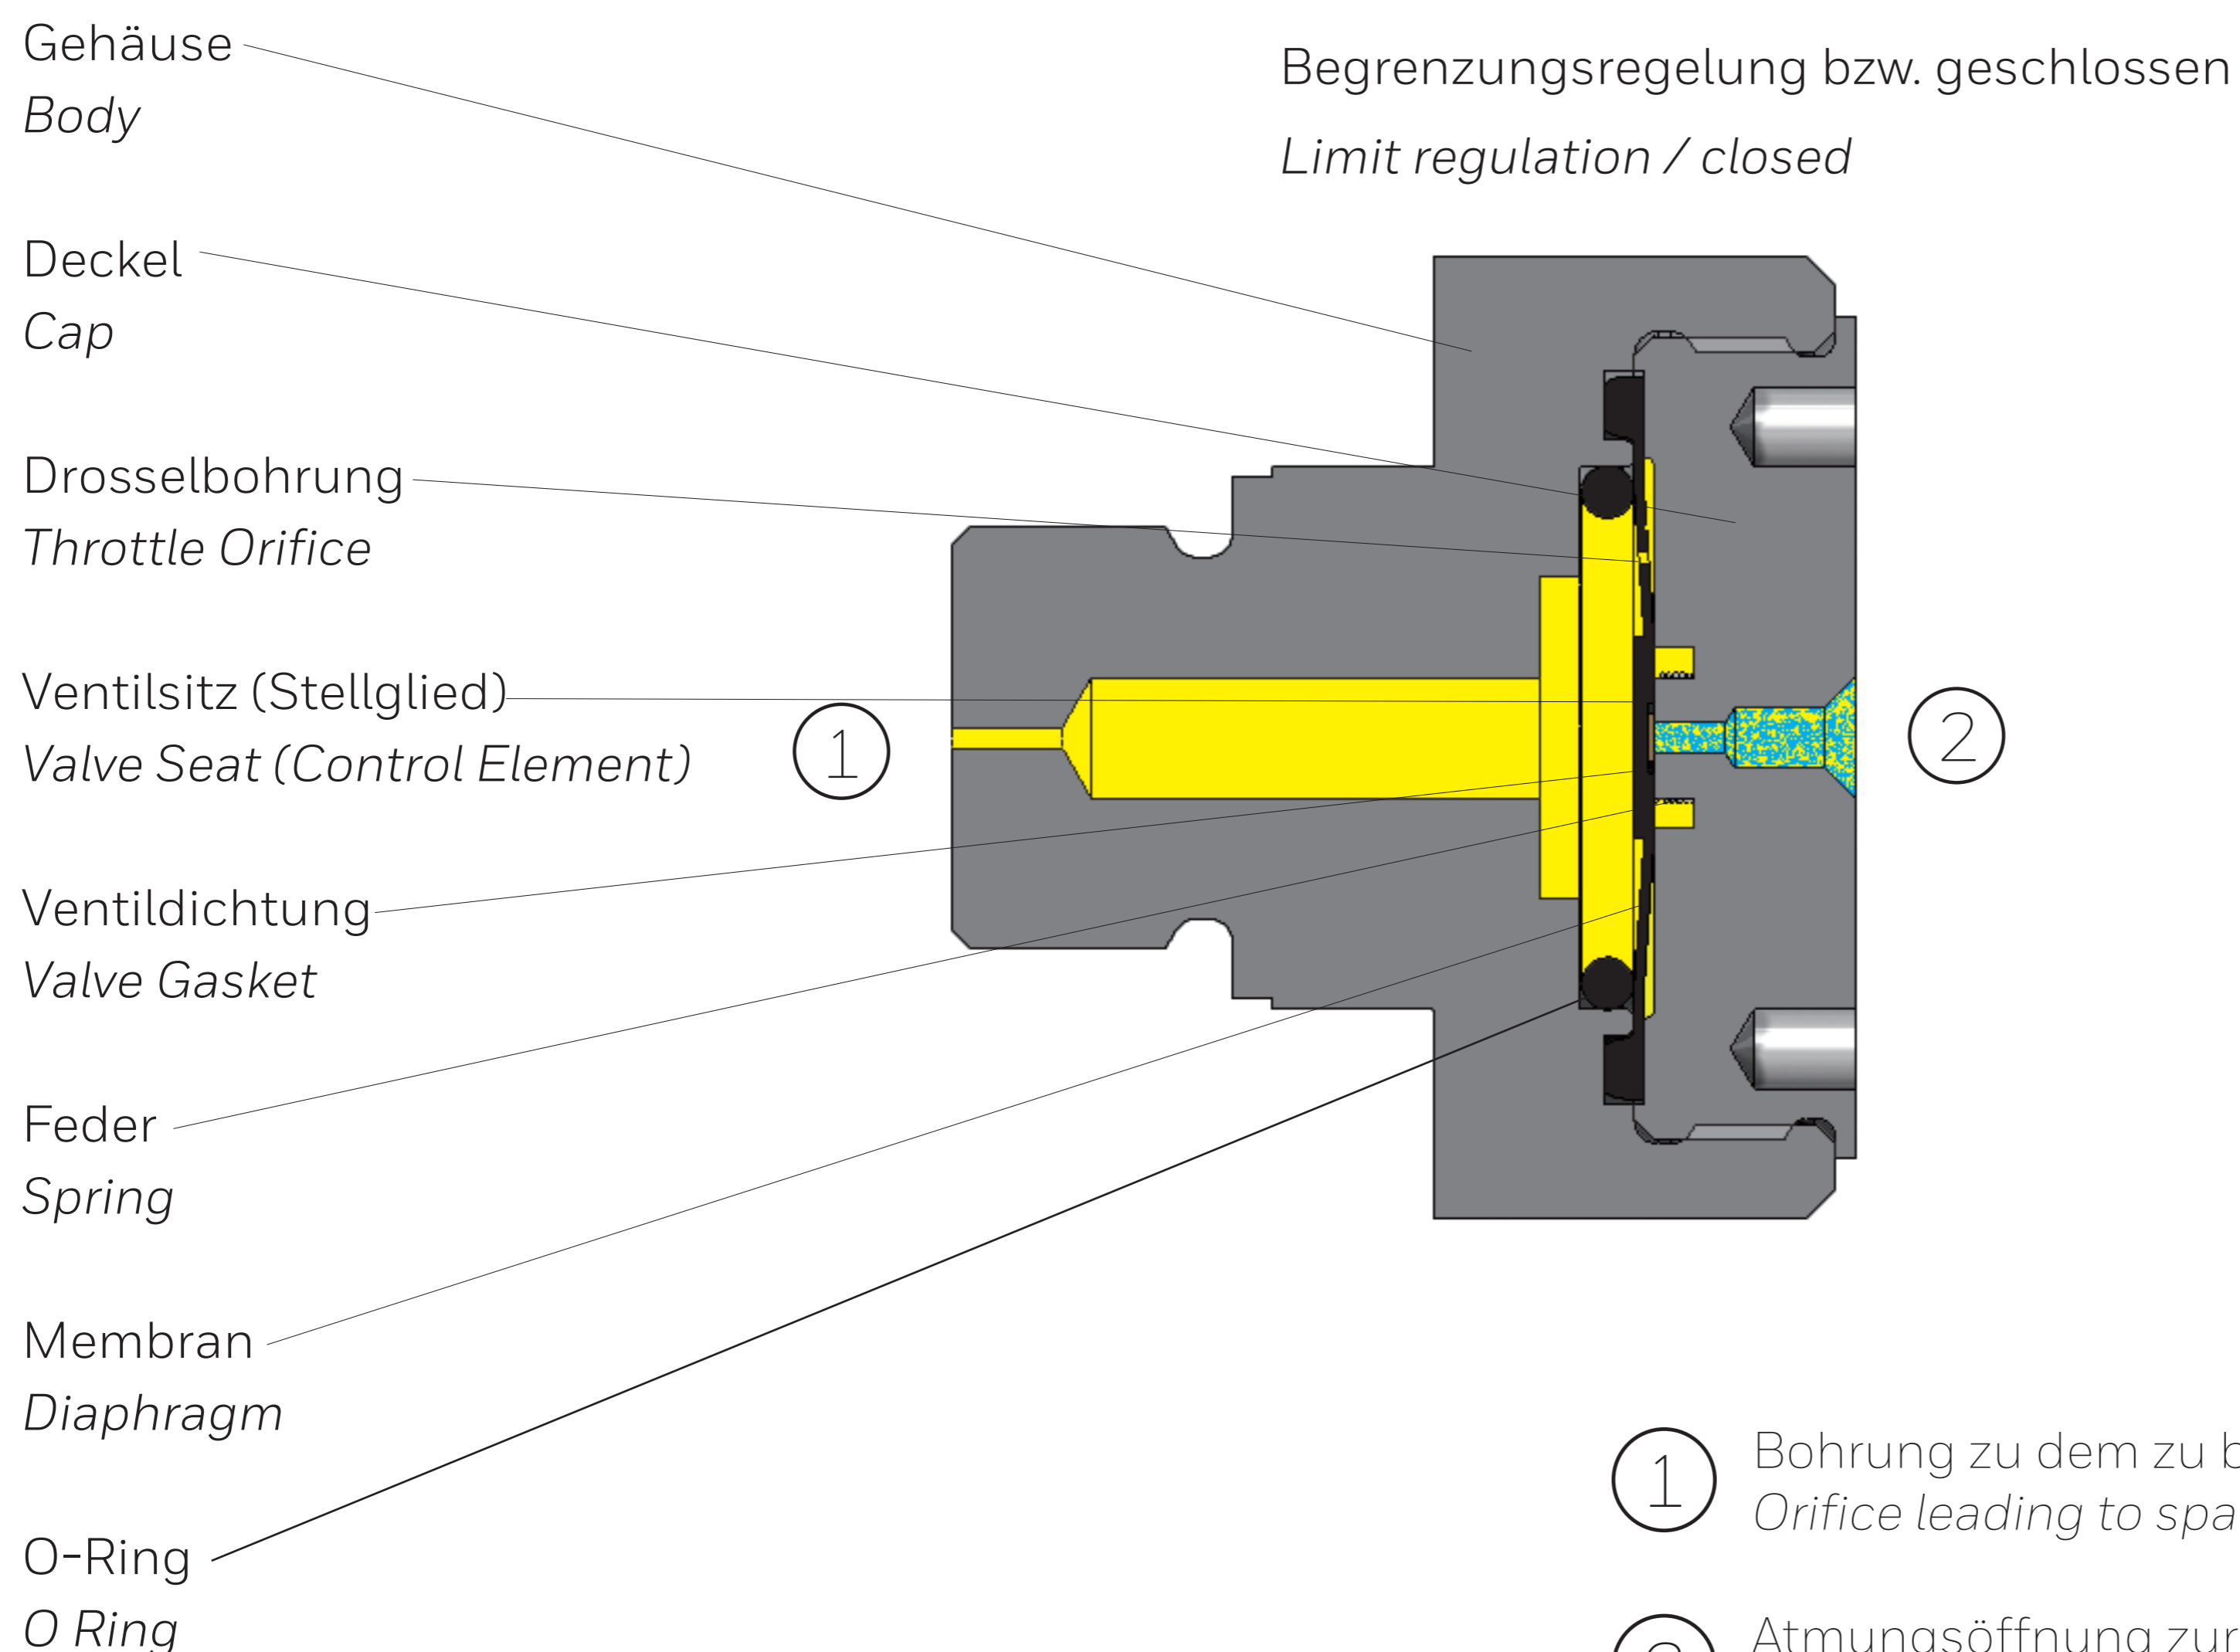

HON 915

Atmungsventil / Vent Valve

Serving the Gas Industry Worldwide

- ① Bohrung zu dem zu beatmenden Raum
Orifice leading to space to be vented
- ② Atmungsöffnung zur Atmosphäre des Aufstellungsraumes
Vent opening to atmosphere (installation space)

 Ausgangsdruck / Outlet Pressure
 Atmosphäre / Atmosphere